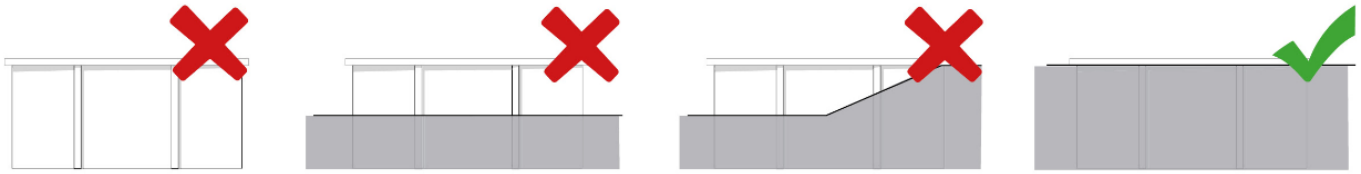

Skimmer Skimmer

Color: Blanco (Boca ancha):37.5 X 22 cm
+ 3 boquillas
Color: White (Wide mouth): 37.5 X 22 cm
+ 3 Nozzle

Escalera Ladder

Inox - 4 peldaños
Stainless steel: 4 steps

Racordería Fittings

Adhesivo para PVC flexible Adhesive for flexible PVC

bote 250 g
250 g container

DESIGNED,
MACHINED
AND
ASSEMBLED
IN EU

2/3 personas people

24 horas hours

Solera de hormigón: Obligatorio
Concrete platform: Mandatory

ENVASE 1/ENVASE 2 OUTER BOX 1/ OUTER BOX 2

Tipo Type	Caja cartón/ Carton box
Cajas / Boxes	1-Caja piscina/pool box 2- Caja kit + caja escalera / kit box + ladder box
Medidas 1/2 Size 1/2	90 x 80 x 154 cm / 120 X 80 X 154 cm
Volumen Volume	1,108 m ³ / 1,47 m ³